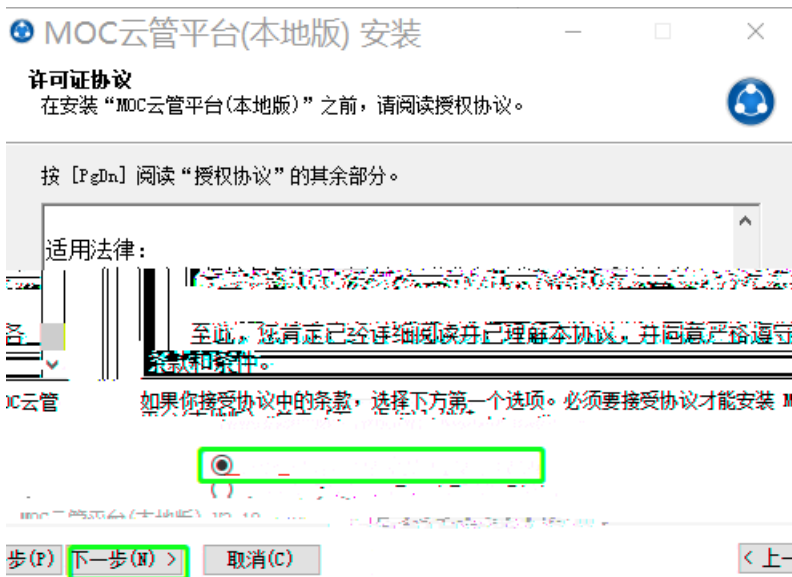

--	--	--

-
- 4 IP

OPS

3-1

8088	TCP	WEB HTTP
2020 2021 7001-7100	TCP	FTP SERVER
3308	TCP	MairaDB .

3-3

3-5

(3) MOC