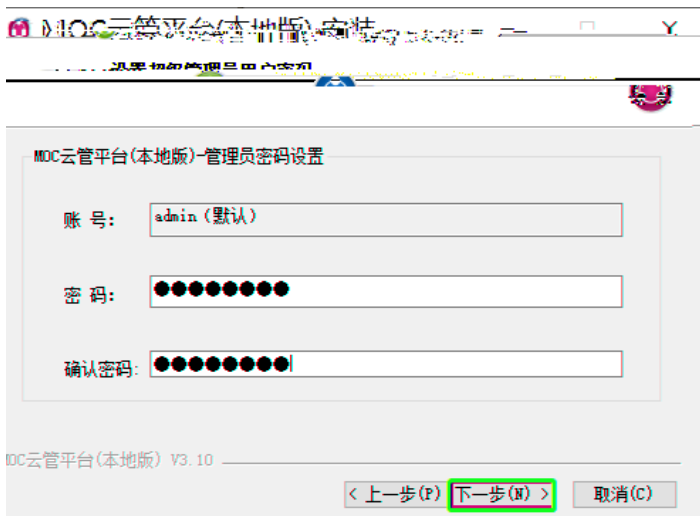

3-6

(4)

< >

< >

MOC

C