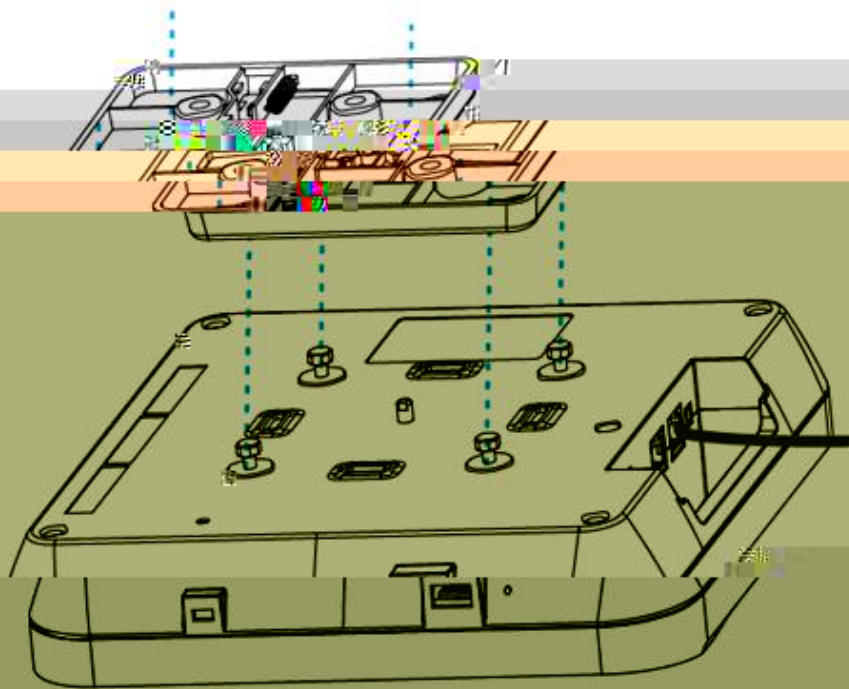

D

RG-AP730(TR)

10cm

■ 吸顶安装

架拧入并固定。

图 3-1 挂架吸顶安装

⚡ 在主机卡入挂架前，请先安装好网线。↵

✓ 设计之挑战 爱思达

✓

✓ ✗ 在竣工后，请仔细检查是否是正时卡紧，以免没有卡紧造成初期

Console

CRT

9600

8

1

CRT