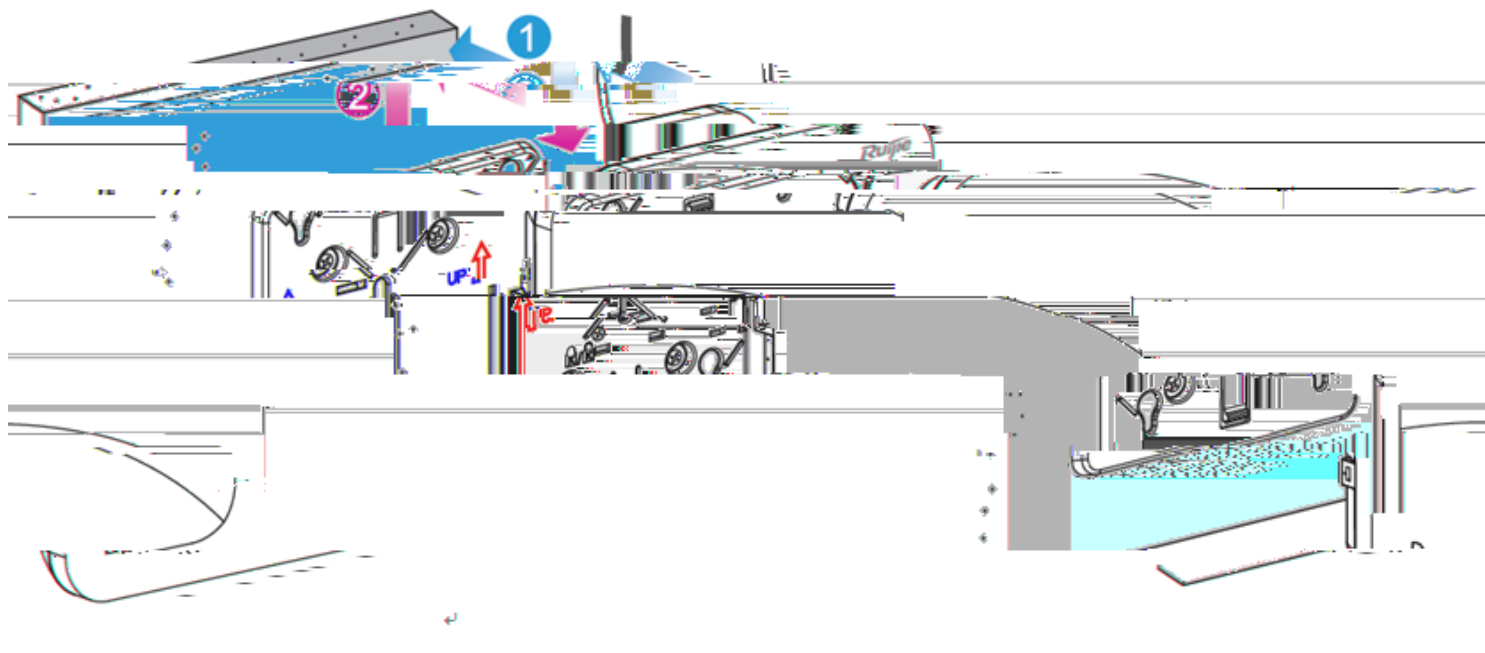

D

RG-AP730(TR)

10cm

■ 吸顶安装

架拧入并固定。

图 3-1 挂架吸顶安装

⚡ 在主机卡入挂架前，请先安装好网线。↵

✓ 设计之挑战 爱思达