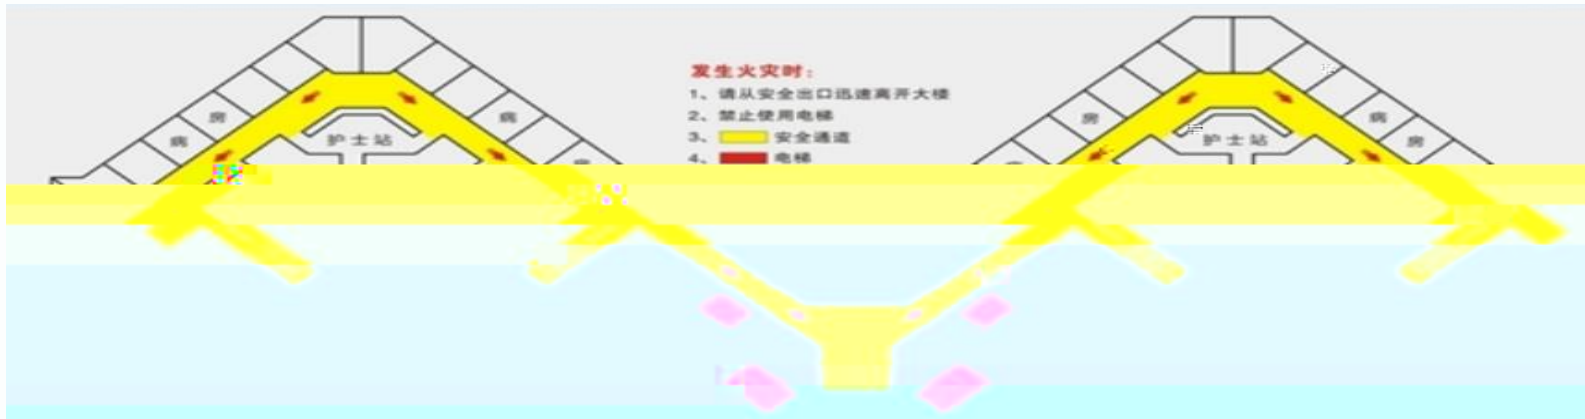

48V

console LAN/POE
power

V

[Shaded]		
[Shaded]		
[Shaded]		
[Shaded]	[Shaded]	
[Shaded]		
[Shaded]	[Shaded]	
[Shaded]	[Shaded]	
[Shaded]	[Shaded]	
[Shaded]	[Shaded]	
[Shaded]		
[Shaded]		

移动医护零漫游方案 V1.0

型号:
RG-IOA-2505-S1
安装位置:
室内/走廊吊顶

型号:
RG-APD-HF04
安装位置:

★室内型 负载封堵	RG-IOA-2505-S1 安装位置: 走廊吊顶内 说明:	RG-POB-NM 说明: N型负载, 方案中 安全使用	型号: RG-Cab-NJ-1m 说明:	安装位置: 走廊吊顶内 说明:	接信号分配器和智分 单元, 有10/20/30 三种规格, 根据
--------------	---	---------------------------------------	----------------------------	-----------------------	--