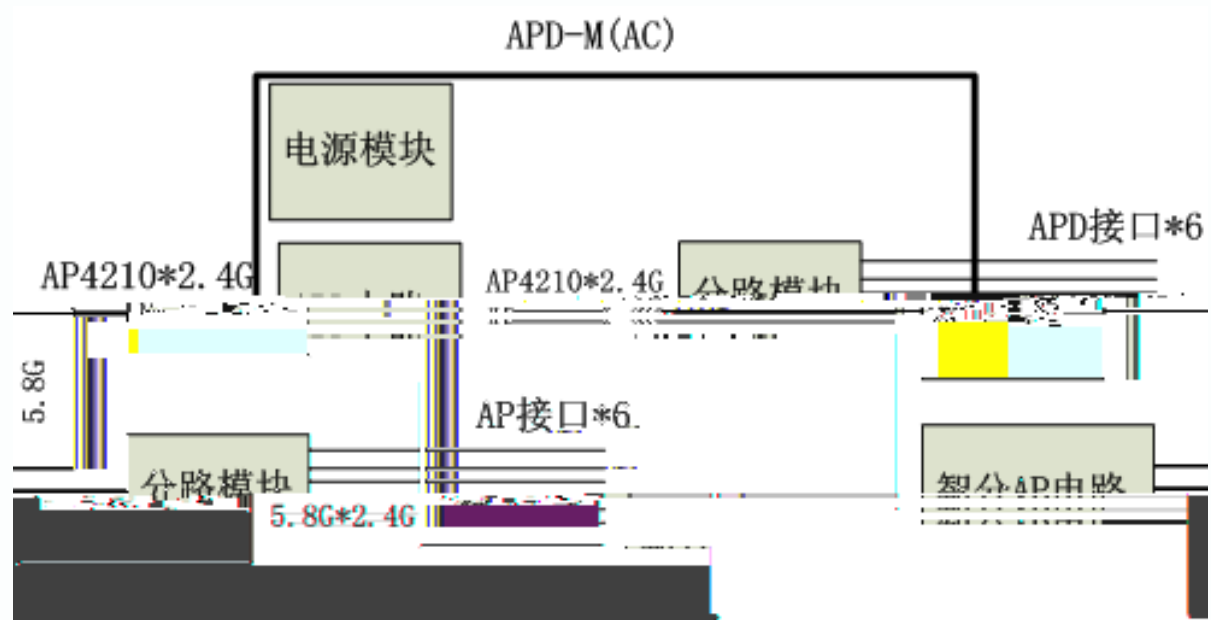

48V

console LAN/POE
power

V

[Shaded]		
[Shaded]		
[Shaded]		
[Shaded]	[Shaded]	
[Shaded]		
[Shaded]	[Shaded]	
[Shaded]	[Shaded]	
[Shaded]	[Shaded]	
[Shaded]	[Shaded]	
[Shaded]		
[Shaded]		

移动医护零漫游方案 V1.0

型号:
RG-IOA-2505-S1
安装位置:
室内/走廊吊顶

型号:
RG-APD-HF04
安装位置:

★室内型 负载封堵	RG-IOA-2505-S1 安装位置: 走廊吊顶内 说明:	RG-POB-NM 说明: N型负载, 方案中 安全使用	型号: RG-Cab-NJ-1m 说明:	安装位置: 走廊吊顶内 说明:	接信号分配器和智分 单元, 有10/20/30 三种规格, 根据
--------------	---	---------------------------------------	----------------------------	-----------------------	--