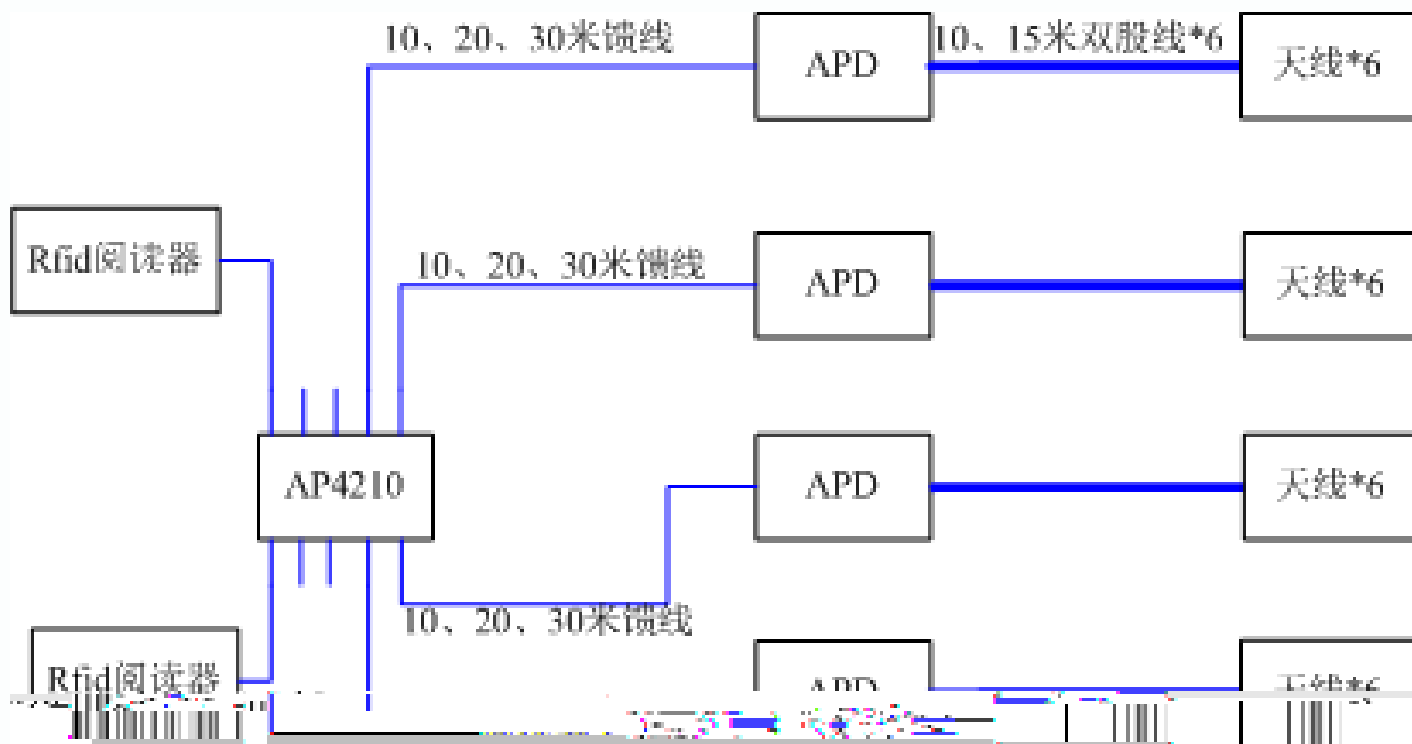

48V

console LAN/POE
power

V

[Shaded]		
[Shaded]		
[Shaded]		
[Shaded]	[Shaded]	
[Shaded]		
[Shaded]	[Shaded]	
[Shaded]	[Shaded]	
[Shaded]	[Shaded]	
[Shaded]	[Shaded]	
[Shaded]		
[Shaded]		

移动医护零漫游方案 V1.0

型号:
RG-IOA-2505-S1
安装位置:
室内/走廊吊顶

型号:
RG-APD-HF04
安装位置:

★室内型 负载封堵	RG-IOA-2505-S1 安装位置: 走廊吊顶内 说明:	RG-POB-NM 说明: N型负载, 方案中 安全使用	型号: RG-Cab-NJ-1m 说明:	安装位置: 走廊吊顶内 说明:	接信号分配器和智分 单元, 有10/20/30 三种规格, 根据
--------------	---	---------------------------------------	----------------------------	-----------------------	--

```
AC#show antenna all
ap's antenna state
```

ap	R1				R2				R3				R4				R5				R6			
	0	1	2	3	0	1	2	3	0	1	2	3	0	1	2	3	0	1	2	3	0	1	2	3
AP4210	-	N	N	-	-	N	N	-	-	Y	Y	-	-	Y	N	-	-	-	-	-	-	-	-	-
Y Y - -	Y Y - -	N N - -	Y Y - -	Y Y - -	APD-03																Y Y - -			
Y Y - -	Y Y - -	N N - -	Y Y - -	Y Y - -	APD-01																Y Y - -			