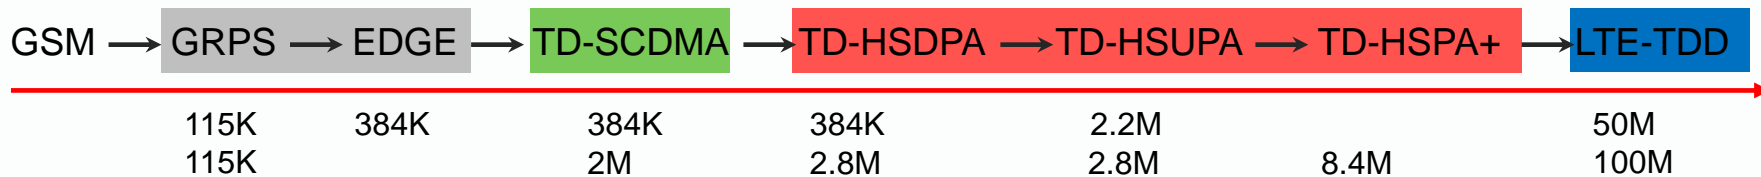

中国4G牌照

TD-LTE

1

1

RSR10-01G-T/RSR10-01G-T(A) RSR10-01G-T(W)/RSR10-01G-T(WA) bin

I

I

1

1

锐捷4G应用场景解决方案

移动办公 点云应用 开放云架构 ATM机或 执法车 执法车 执法车

棒状天线

吸铁天线

长天线4G吸铁天线

1

“