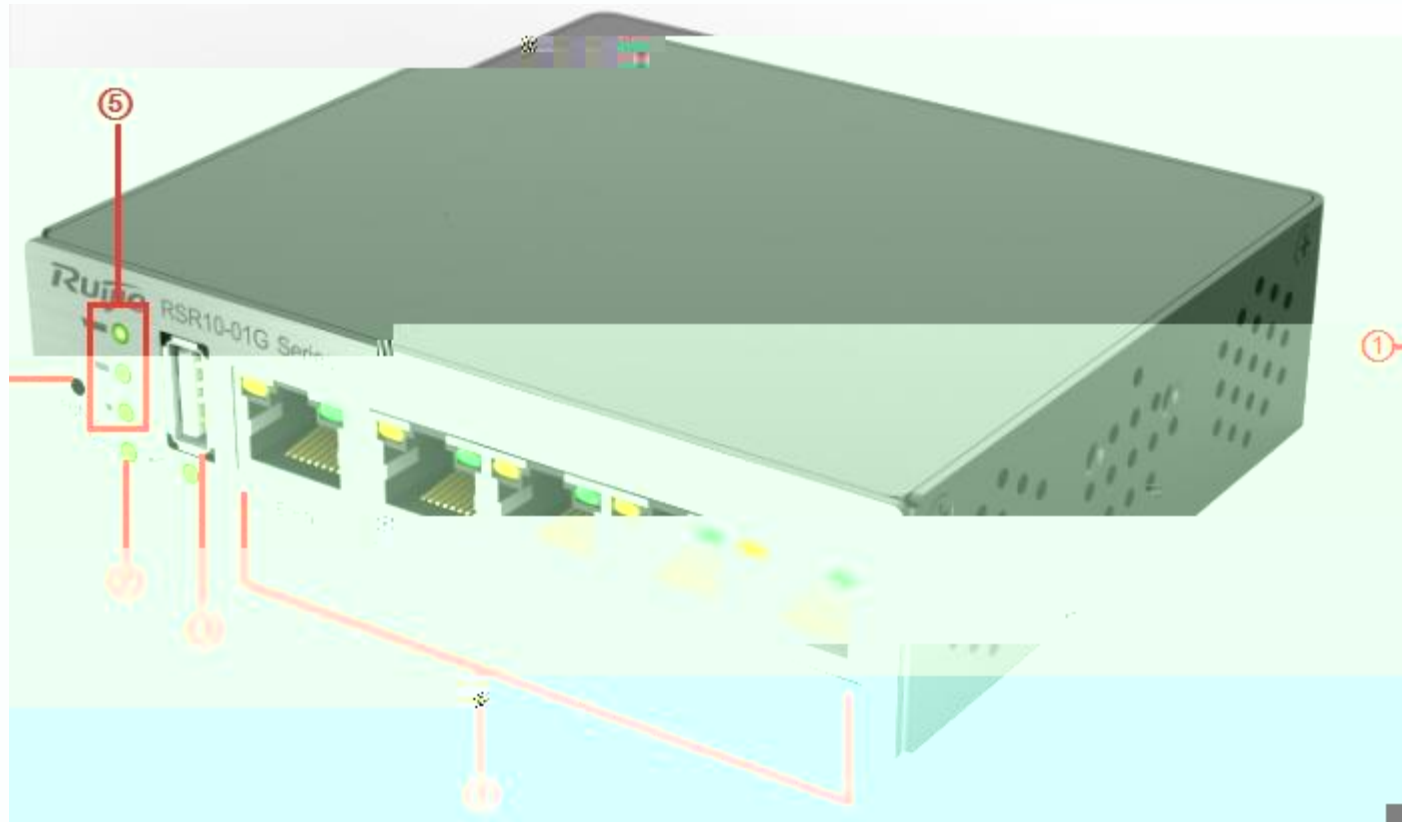

中国4G牌照

TD-LTE

1

1

RSR10-01G-T/RSR10-01G-T(A) RSR10-01G-T(W)/RSR10-01G-T(WA) bin

I

I

1

1

锐捷4G应用场景解决方案

移动办公 点云应用 开放云架构 ATM机或 执法车 执法车 执法车

棒状天线

吸铁天线

长天线4G吸铁天线

1

“