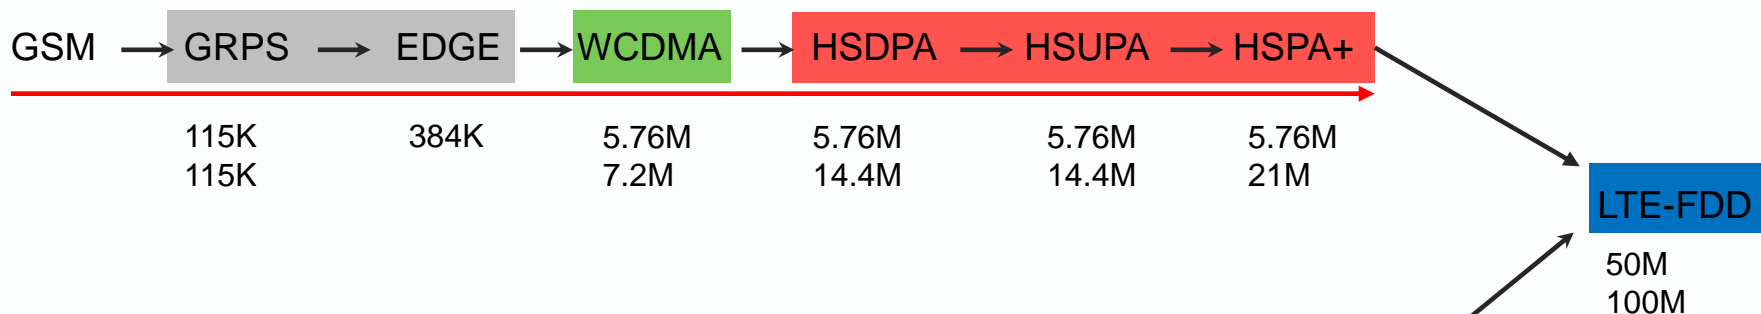

中国4G牌照

TD-LTE

1

1

RSR10-01G-T/RSR10-01G-T(A) RSR10-01G-T(W)/RSR10-01G-T(WA) bin

I

I

1

1

锐捷4G应用场景解决方案

移动办公 点云应用 开放云架构 ATM机或 执法车 执法车 执法车

棒状天线

吸铁天线

长天线4G吸铁天线

1

“