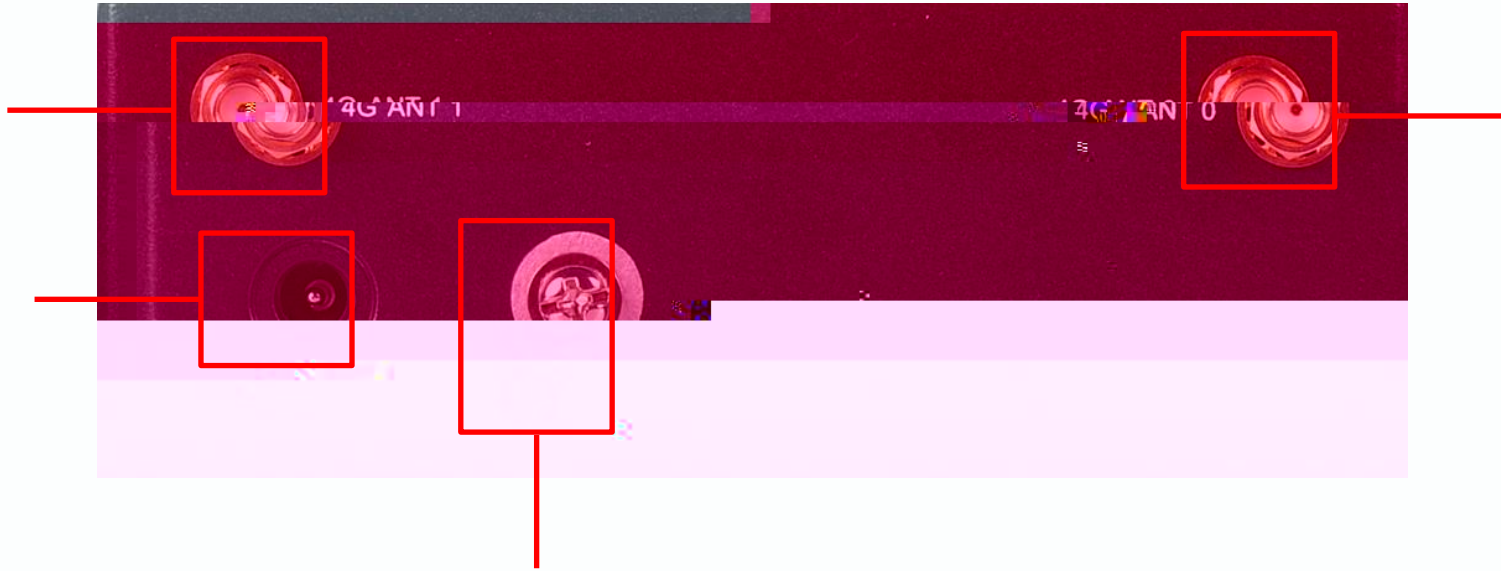

中国4G牌照

TD-LTE

1

1

RSR10-01G-T/RSR10-01G-T(A) RSR10-01G-T(W)/RSR10-01G-T(WA) bin

I

I

1

1

锐捷4G应用场景解决方案

移动办公 点云应用 开放云架构 ATM机或 执法车 执法车 执法车

棒状天线

吸铁天线

长天线4G吸铁天线

1

“