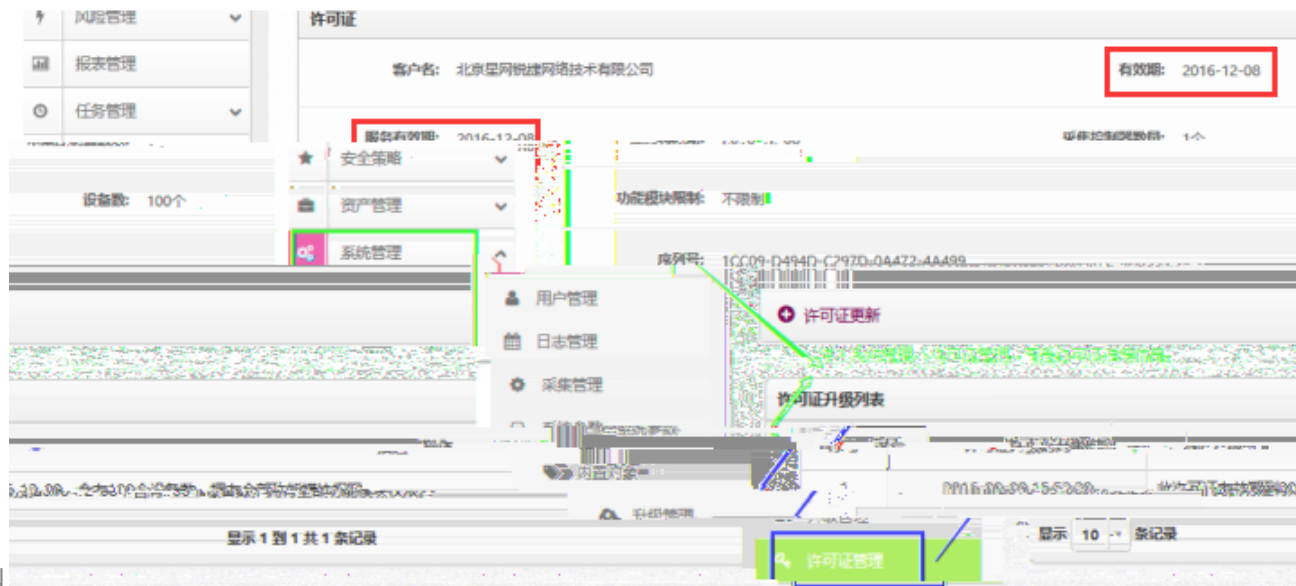

BDS-A

CPU

" "

3