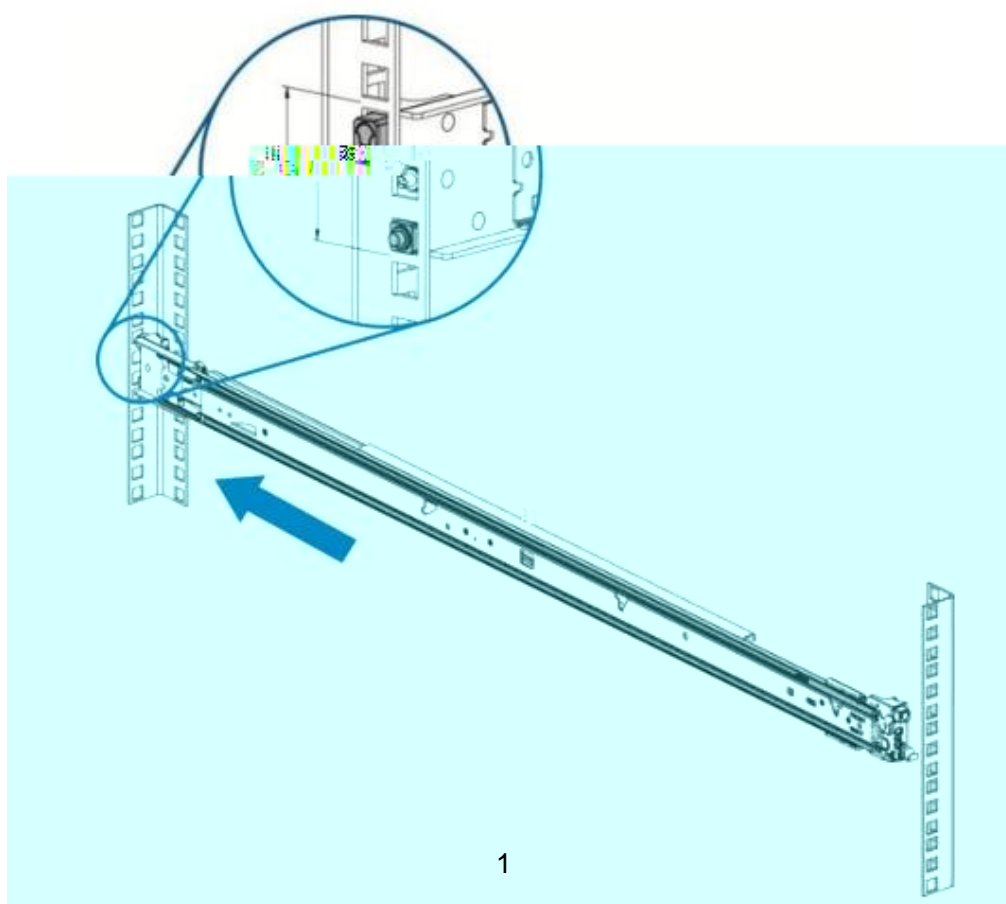

10°C-35°C	35%-80%

1.5M

0.4M

2.2.3

6)

4

PowerCache G

600mm 1000mm

4.1

4.2

1)

2)

1

2

3)

2