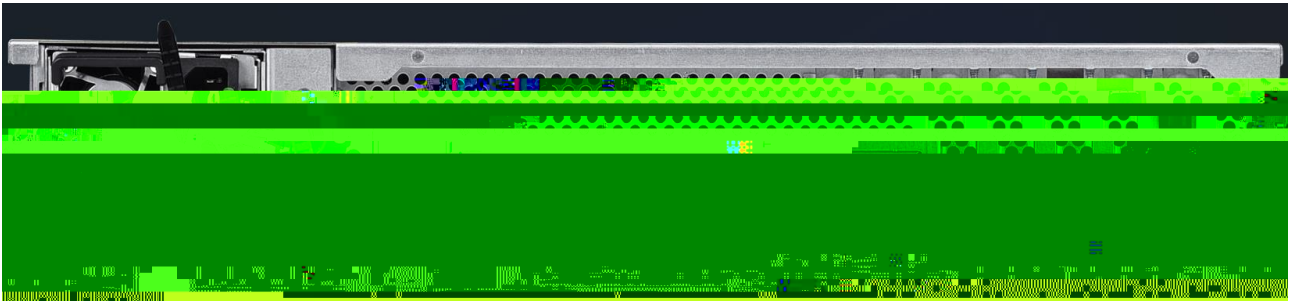

RG-Powercache G12

	2	USB 3.0	*2
	2	Eth0	
		Eth1	
IPMI		VGA	
USB 2.0	*2	ETH2-ETH3