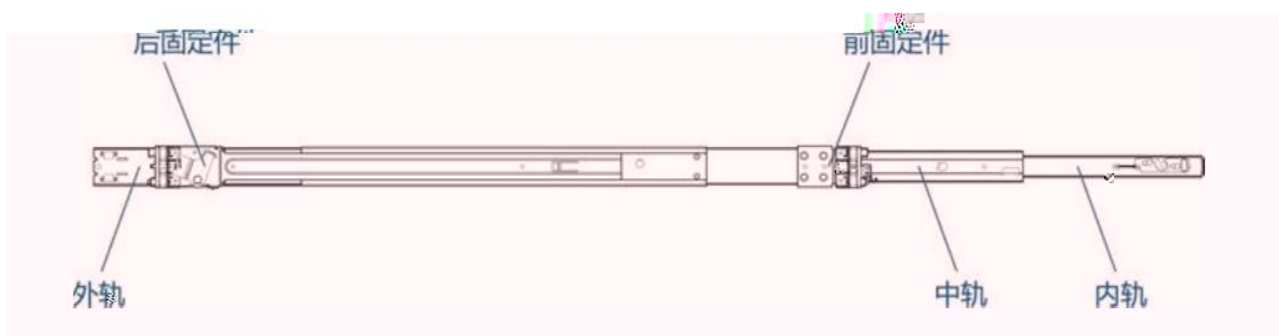

4

PowerCache G

600mm 1000mm

4.1