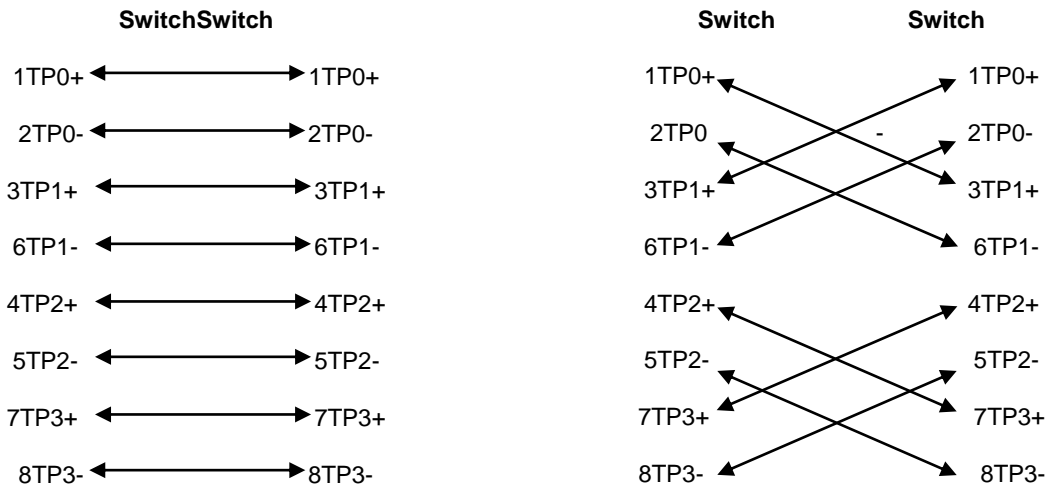

4

4.1

4.2

	POE	POE
RJ45	100	

A

1000BASE-T/100BASE-TX/10BASE-T

1000BASE-T/100BASE-TX/10BASE-T

MDI/MDIX Crossover

1000BASE-T IEEE 802.3ab 100-ohm 5 5 UTP STP
STP 100

1000BASE-T 4 4 1000BASE-T

A-1

A-1 1000BASE-T

100BASE-TX/10BASE-T

10Mbps

100-ohm 3 4 5

100Mbps